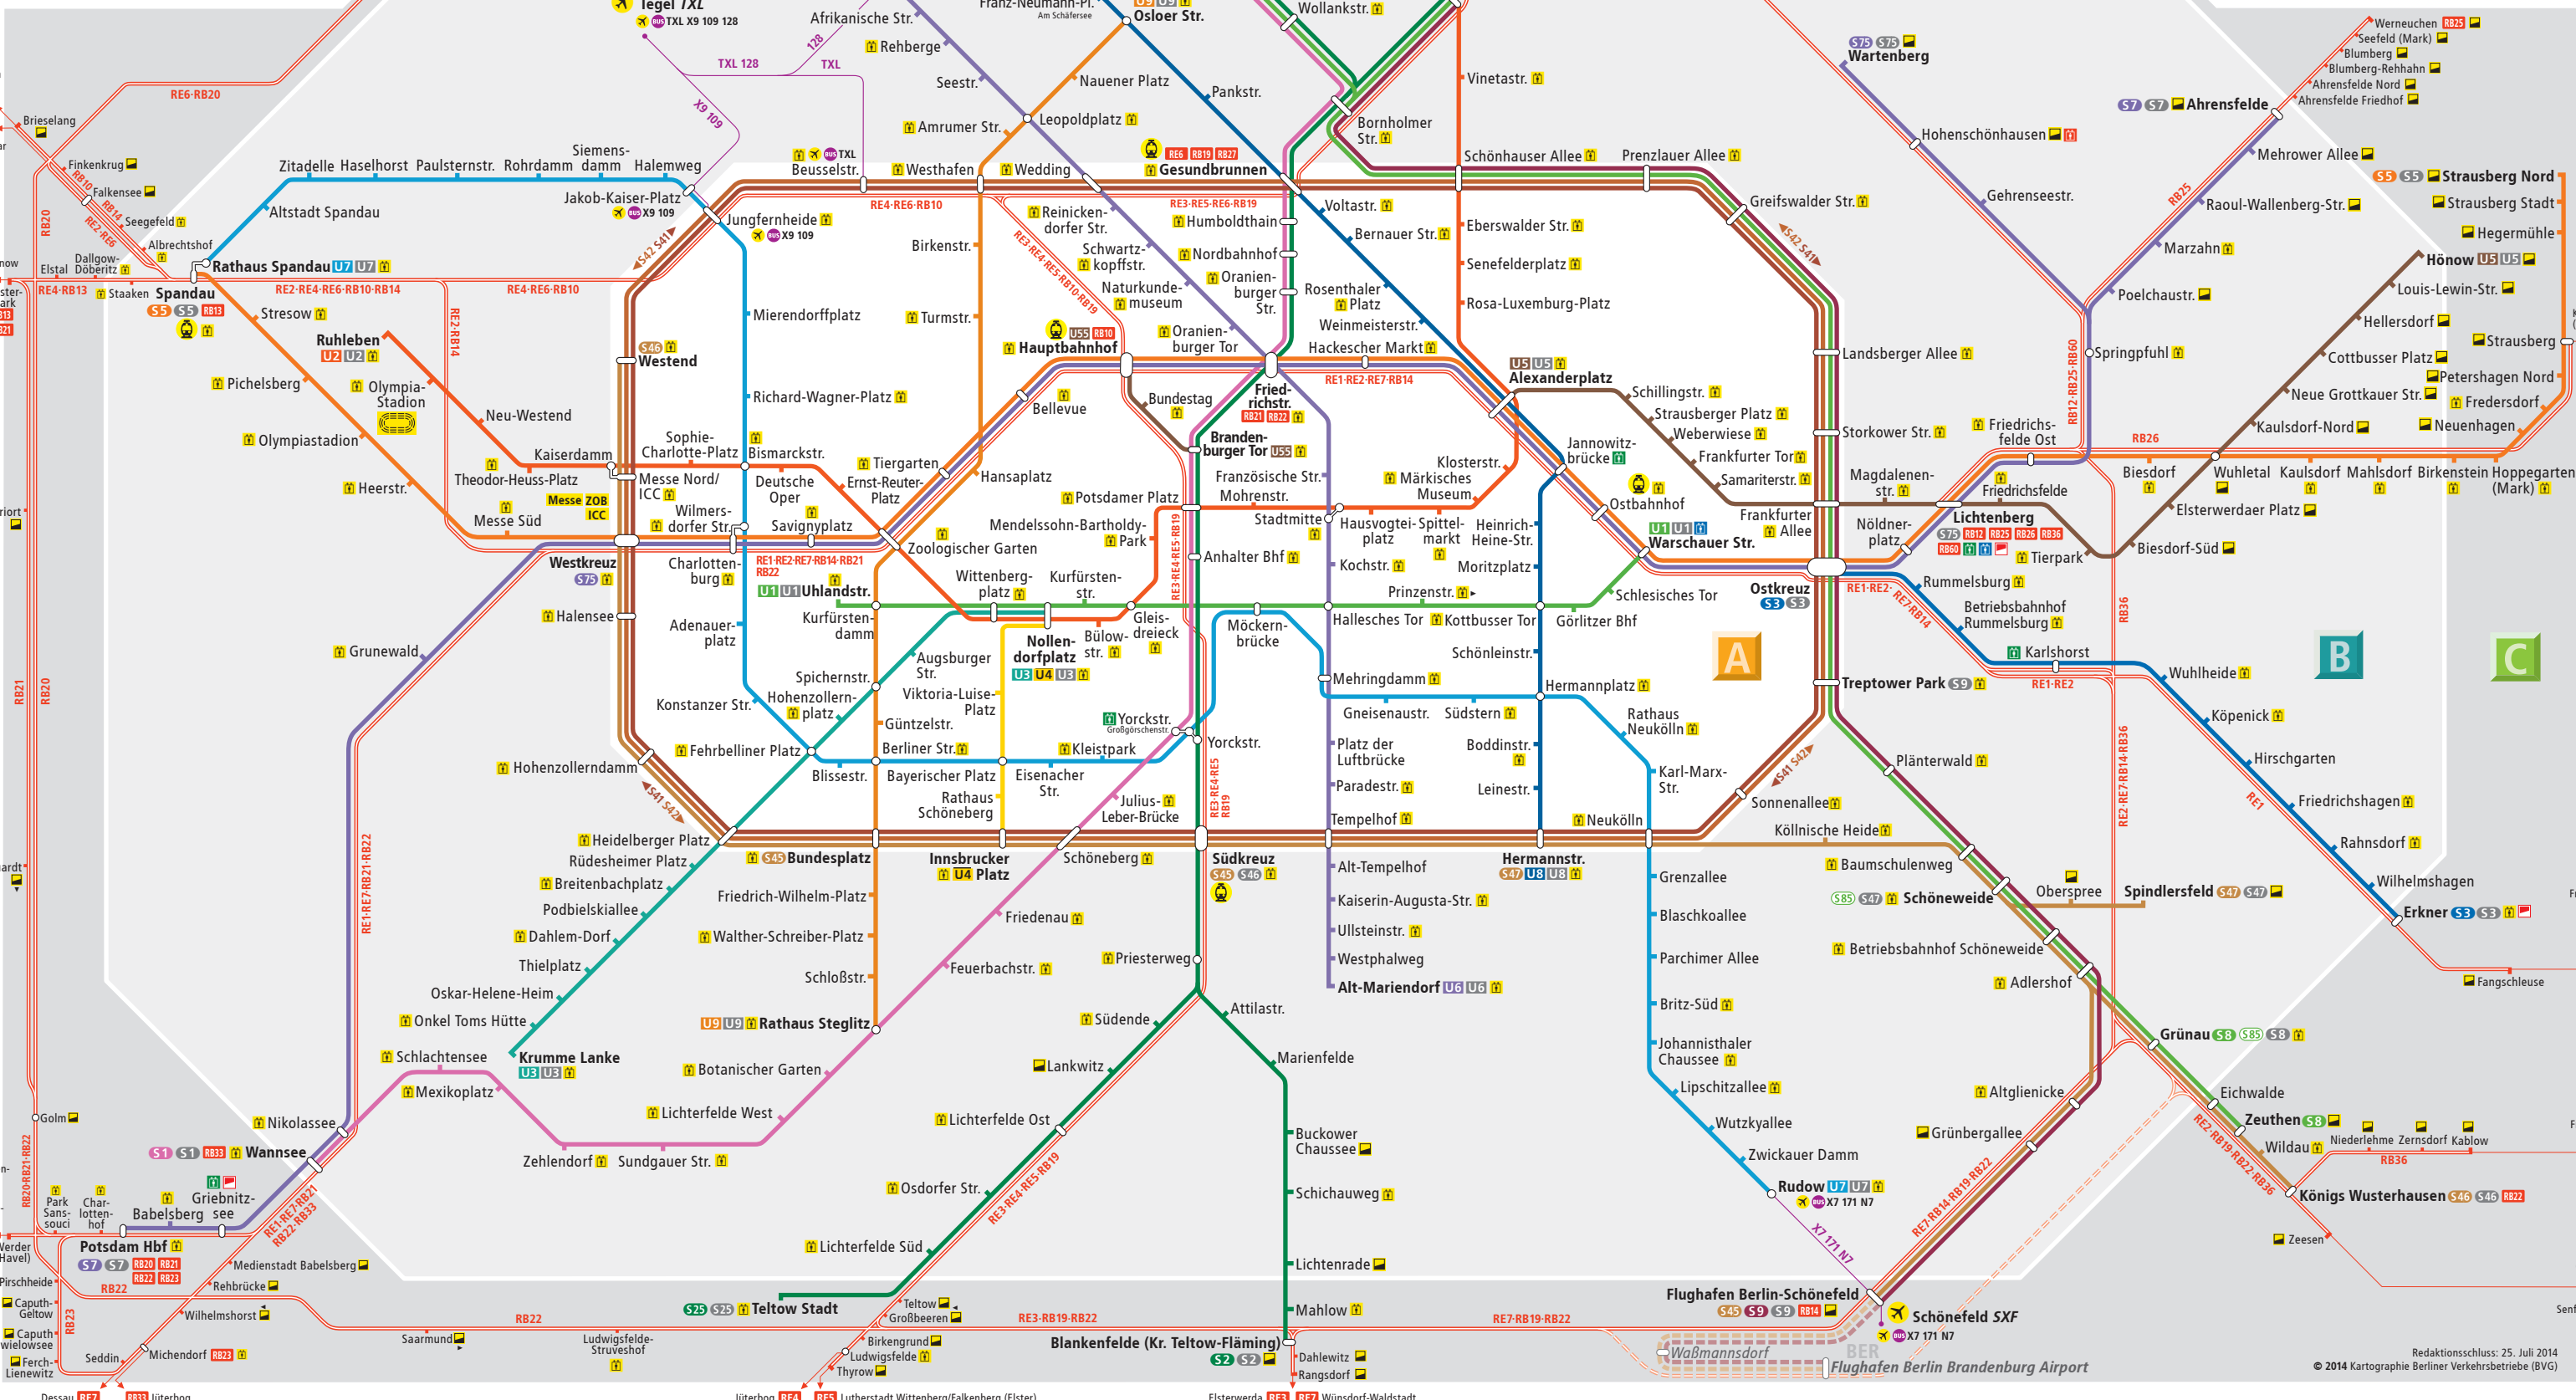

- S1** Wannsee ↔ Oranienburg
- S2** Blankenfelde ↔ Bernau
- S25** Teltow Stadt ↔ Hennigsdorf
- S3** Erkner ↔ Ostkreuz
- S41** Ring im Uhrzeigersinn
- S42** Ring gegen Uhrzeigersinn
- S45** Flughafen Berlin-Schönefeld ↔ Hermannstr.
- S46** Südkreuz ↔ Bundesplatz
- S47** Königs Wusterhausen ↔ Westend
- S48** Königs Wusterhausen ↔ Südkreuz
- S47** Spindlersfeld ↔ Hermannstr.
- S47** Spindlersfeld ↔ Schöneeweide
- S5** Strausberg Nord ↔ Spandau
- S7** Ahrensfelde ↔ Potsdam Hbf
- S75** Wartenberg ↔ Westkreuz
- S75** Wartenberg ↔ Lichtenberg
- S8** (Zeuthen ↔) Grünau ↔ Birkenwerder
- S8** Grünau ↔ Pankow (↔ Birkenwerder)
- S85** (Grünau ↔) Schöneeweide ↔ Waidmannslust (nur Mo-Fr) (only Mon-Fri)
- S9** Flughafen Berlin-Schönefeld ↔ Pankow
- S9** Flughafen Berlin-Schönefeld ↔ Treptower Park

- U1** Warschauer Straße ↔ Uhlandstraße
- U2** Pankow ↔ Ruhleben
- U3** Nollendorferplatz ↔ Krumme Lanke
- U4** Nollendorferplatz ↔ Innsbrucker Platz
- U5** Hönow ↔ Alexanderplatz
- U6** Hönow ↔ Hauptbahnhof
- U7** Flughafen Berlin-Schönefeld ↔ Hauptbahnhof
- U8** Rathaus Spandau ↔ Rudow
- U9** Wittenau ↔ Hermannstraße
- U9** Osloer Straße ↔ Rathaus Steglitz

S+U-Bahn-Nachtverkehr
 nur Fr/Sa ca. 0:30-5:30 Uhr
 Sa/Su und vor Feiertagen ca. 0:30-7:00 Uhr

S+U-Bahn nighttime traffic
 Fri/Sat ca. 0:30 am-5:30 am
 Sat/Sun and prior to holidays ca. 0:30 am-7:00 am

Legende Legend

- S+U-Bahn-Linie** mit Umsteigemöglichkeit
 Urban Rail and Metro line, change of trains optional
- RE1 RB22 RB22** Linie des Bahn-Regionalverkehrs
 Line of regional train
- RE1 RB22 RB22** Baustelle
 Construction site
- RE1 RB22 RB22** Bus-Anbindung zum Flughafen
 Bus service to airport
- RE1 RB22 RB22** Fernbahnhof
 Long-distance railway station
- ZOB** Zentraler Omnibusbahnhof
 Main bus station
- RE1 RB22 RB22** Barrierefreier Zugang/Aufzug zum Bahnhof
 Entrance barrier-free/Lift to the station
- RE1 RB22 RB22** Zugang zum Bahnhof über Rampe
 Entrance via ramp to the station